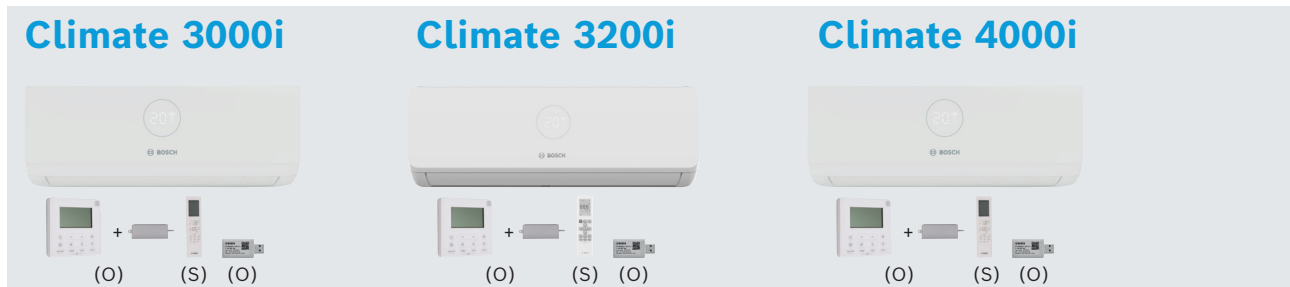

Climate 5000 M - jednostki wewnętrzne, ścienne (W)

Opis produktu:

Zdrowie oraz dobre samopoczucie:

- ▶ Filtr HD (wysokiej gęstości)
- ▶ Filtr katalityczny;
- ▶ Filtr BIO (CL3200i i CL4000i);
- ▶ Jonizator (CL3200i i CL4000i);

Niezawodność pracy:

- ▶ Autodiagnoza pracy;
- ▶ Kompensacja temperatury;
- ▶ Wentylator jednostki zewnętrznej o dwunastu prędkościach, z płynną modulacją;
- ▶ Autorestart;

Komfort i efektywność:

- ▶ Funkcja Follow Me (przy użyciu pilota);
- ▶ Tryb snu (Sleep mode);
- ▶ Smart Pilot;
- ▶ Kompatybilność z systemem Mono i Multi;
- ▶ Funkcja Turbo;
- ▶ Automatyczna zmiana kierunku nawiewu w pionie i poziomie (3D) (CL3200i i CL4000i);
- ▶ Zapamiętywanie pozycji żaluzji i nawiewu;
- ▶ Inteligentne zabezpieczenie przed zimnym powietrzem;
- ▶ Sterowanie zdalne Wi-Fi (wyposażenie dodatkowe);

Oszczędność energii:

- ▶ Timer (24 h);
- ▶ Utrzymywanie temperatury na poziomie 8°C.

Climate 3000i

	Nr katalogowy	Jednostka wewnętrzna	Wydajność chłodnicza / grzewcza (kW)	Cena katalogowa PLN (netto)
	7733701997	CL3000iU W 20 E	2,1 / 2,3	790,00
	7733701564	CL3000iU W 26 E	2,6 / 2,9	850,00
	7733701566	CL3000iU W 35 E	3,5 / 3,8	970,00
	7733701568	CL3000iU W 53 E	5,3 / 5,6	1 220,00
	7733701570	CL3000iU W 70 E	7,0 / 7,3	1 410,00