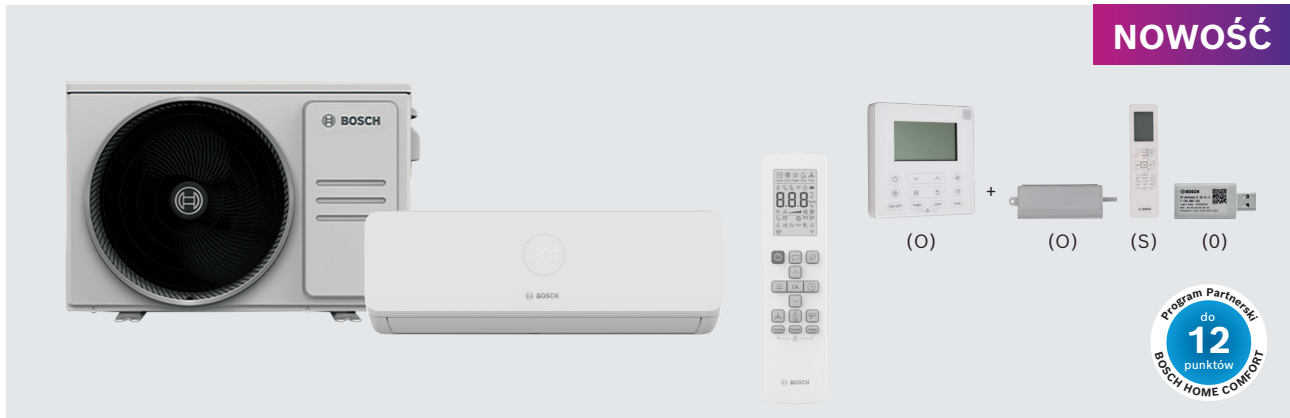

CLIMATE 3200i

Opis produktu:

Zdrowie oraz dobre samopoczucie:

- ▶ Filtr HD (High Density);
- ▶ Filtr katalityczny;
- ▶ Funkcja samooczyszczania (iClean);
- ▶ Jonizator.

Niezawodność pracy:

- ▶ Wykrywanie wycieku czynnika chłodniczego;
- ▶ Autodiagnoza pracy;
- ▶ Praca w niskich temperaturach w trybie grzania (-20°C~24°C katalogowo) i chłodzenia (-15°C~50°C katalogowo);
- ▶ Powłoka antykorozyjna lamel jednostki zewnętrznej;
- ▶ Kompensacja temperatury;
- ▶ Zewnętrzny wentylator o dwunastu prędkościach, z płynną modulacją;
- ▶ Bezstopniowa regulacja prędkości wentylatora;
- ▶ Autorestart;
- ▶ Odmrażanie;
- ▶ Oczyszczanie jednostki zewnętrznej z kurzu.

Komfort i efektywność:

- ▶ Funkcja Follow Me (przy użyciu pilota);
- ▶ Smart Pilot;
- ▶ Kompatybilność z systemem mono i multi;
- ▶ Funkcja Turbo;
- ▶ Automatykzna zmiana kierunku nawiewu w pionie i poziomie;
- ▶ Zapamiętywanie pozycji żaluzji i nawiewu;
- ▶ Działanie wyciszone (Silence Mode);
- ▶ Inteligentne zabezpieczenie przed zymnym powietrzem;
- ▶ Tryb unikania podmuchu wiatru (Wind Avoid me);
- ▶ Sterowanie zdalne Wi-Fi (wyposażenie dodatkowe).

Oszczędność energii:

- ▶ Tryb czuwania 1 W;
- ▶ Timer (24 h);
- ▶ Utrzymywanie temperatury na poziomie 8°C;
- ▶ Tryb ECO;
- ▶ Power Control (3 opcje mocy roboczej 50/75/100%);
- ▶ Funkcja oszczędzania energii Save.