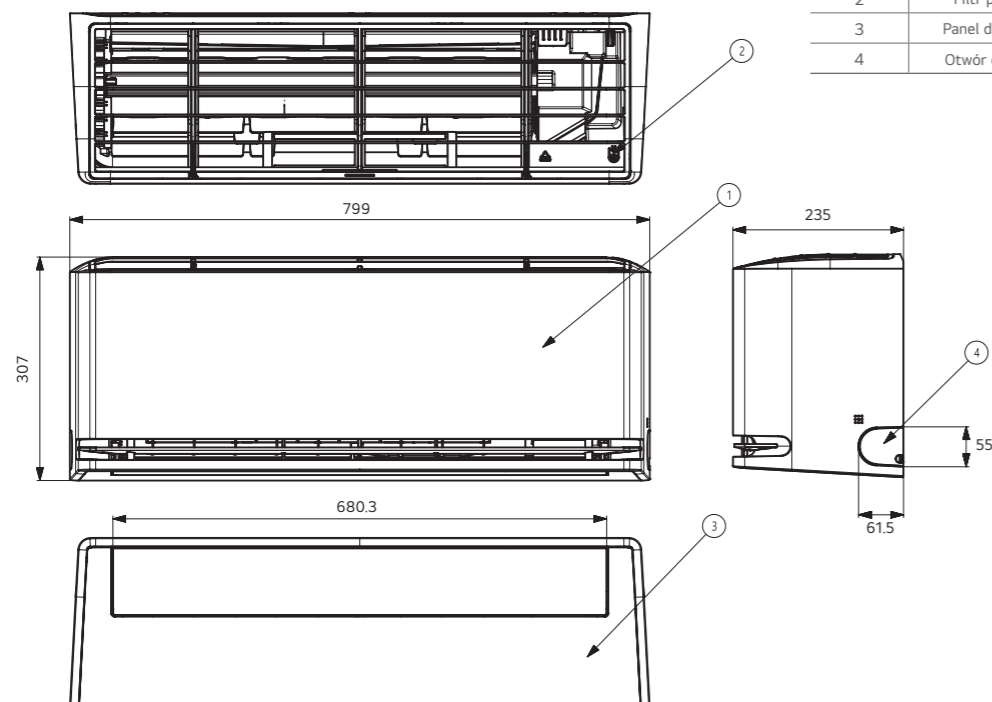

PC09SC.NSJT / PC12SC.NSJT
S09EC.NSJS / S12EC.NSJS

(Jednostki: mm)

NR	NAZWA CZĘŚCI	UWAGA
1	Panel przedni	
2	Wyświetlacz i odbiornik sygnału	Ukryty
3	Filtr powietrza	
4	Otwór do wybicia	Na rury i przewody

P09SND.NS0 / P12SND.NS0

(Jednostki: mm)

NR	NAZWA CZĘŚCI	UWAGA
1	Kratka przednia	
2	Filtr powietrza	
3	Panel dekoracyjny	
4	Otwór do wybicia	Na rury i przewody

PC18SC.NSKT / PC24SC.NSKT
S18EC.NSKS / S24EC.NSKS

(Jednostki: mm)

NR	NAZWA CZĘŚCI	UWAGA
1	Panel przedni	
2	Wyświetlacz i odbiornik sygnału	Ukryty
3	Filtr powietrza	
4	Otwór do wybicia	Na rury i przewody

※ Ze względu na stałe doskonalenie produktów dane techniczne, wygląd i funkcje mogą ulec zmianie bez wcześniejszego powiadomienia.