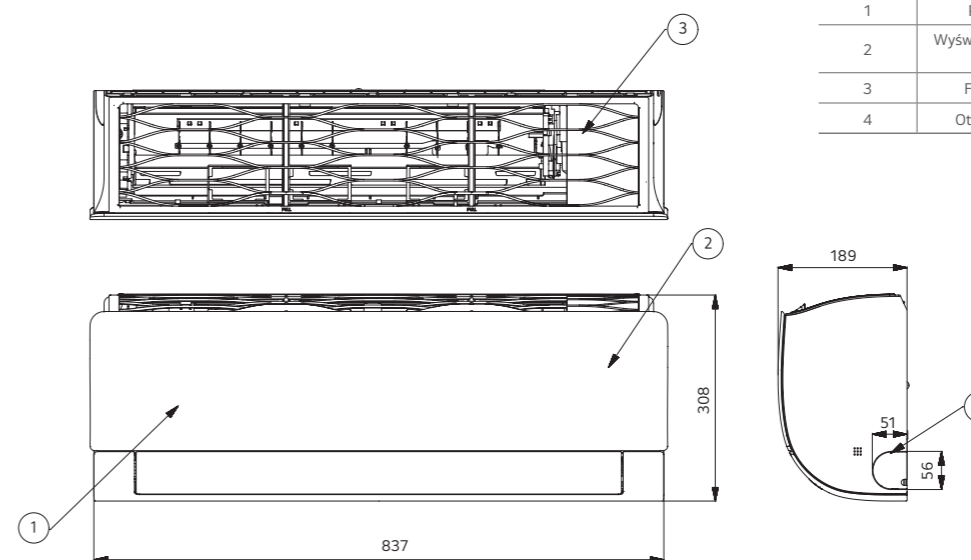

H09S1PA.NS1 / H12S1PA.NS1
H09S1DA.NS1 / H12S1DA.NS1 / H18S1DA.NS1 / H24S1DA.NS1

(Jednostki: mm)

NR	NAZWA CZĘŚCI	UWAGA
1	Kratka przednia	
2	Filtr powietrza	
3	Panel dekoracyjny	
4	Otwór do wybicia	Na rury i przewody

PC09SC.NSJT / PC12SC.NSJT
S09EC.NSJS / S12EC.NSJS

(Jednostki: mm)

NR	NAZWA CZĘŚCI	UWAGA
1	Panel przedni	
2	Wyświetlacz i odbiornik sygnału	Ukryty
3	Filtr powietrza	
4	Otwór do wybicia	Na rury i przewody

P09SND.NS0 / P12SND.NS0

(Jednostki: mm)

NR	NAZWA CZĘŚCI	UWAGA
1	Kratka przednia	
2	Filtr powietrza	
3	Panel dekoracyjny	
4	Otwór do wybicia	Na rury i przewody

PC18SC.NSKT / PC24SC.NSKT
S18EC.NSKS / S24EC.NSKS

(Jednostki: mm)

NR	NAZWA CZĘŚCI	UWAGA
1	Panel przedni	
2	Wyświetlacz i odbiornik sygnału	Ukryty
3	Filtr powietrza	
4	Otwór do wybicia	Na rury i przewody

※ Ze względu na stałe doskonalenie produktów dane techniczne, wygląd i funkcje mogą ulec zmianie bez wcześniejszego powiadomienia.