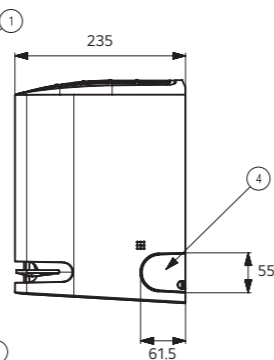

PC09SC.NSJT / PC12SC.NSJT
S09EC.NSJS / S12EC.NSJS

(Jednostki: mm)

NR	NAZWA CZĘŚCI	UWAGA
1	Panel przedni	
2	Wyświetlacz i odbiornik sygnału	Ukryty
3	Filtr powietrza	
4	Otwór do wybicia	Na rury i przewody

P09SND.NS0 / P12SND.NS0

(Jednostki: mm)

NR	NAZWA CZĘŚCI	UWAGA
1	Kratka przednia	
2	Filtr powietrza	
3	Panel dekoracyjny	
4	Otwór do wybicia	Na rury i przewody

PC18SC.NSKT / PC24SC.NSKT
S18EC.NSKS / S24EC.NSKS

(Jednostki: mm)

NR	NAZWA CZĘŚCI	UWAGA
1	Panel przedni	
2	Wyświetlacz i odbiornik sygnału	Ukryty
3	Filtr powietrza	
4	Otwór do wybicia	Na rury i przewody

※ Ze względu na stałe doskonalenie produktów dane techniczne, wygląd i funkcje mogą ulec zmianie bez wcześniejszego powiadomienia.